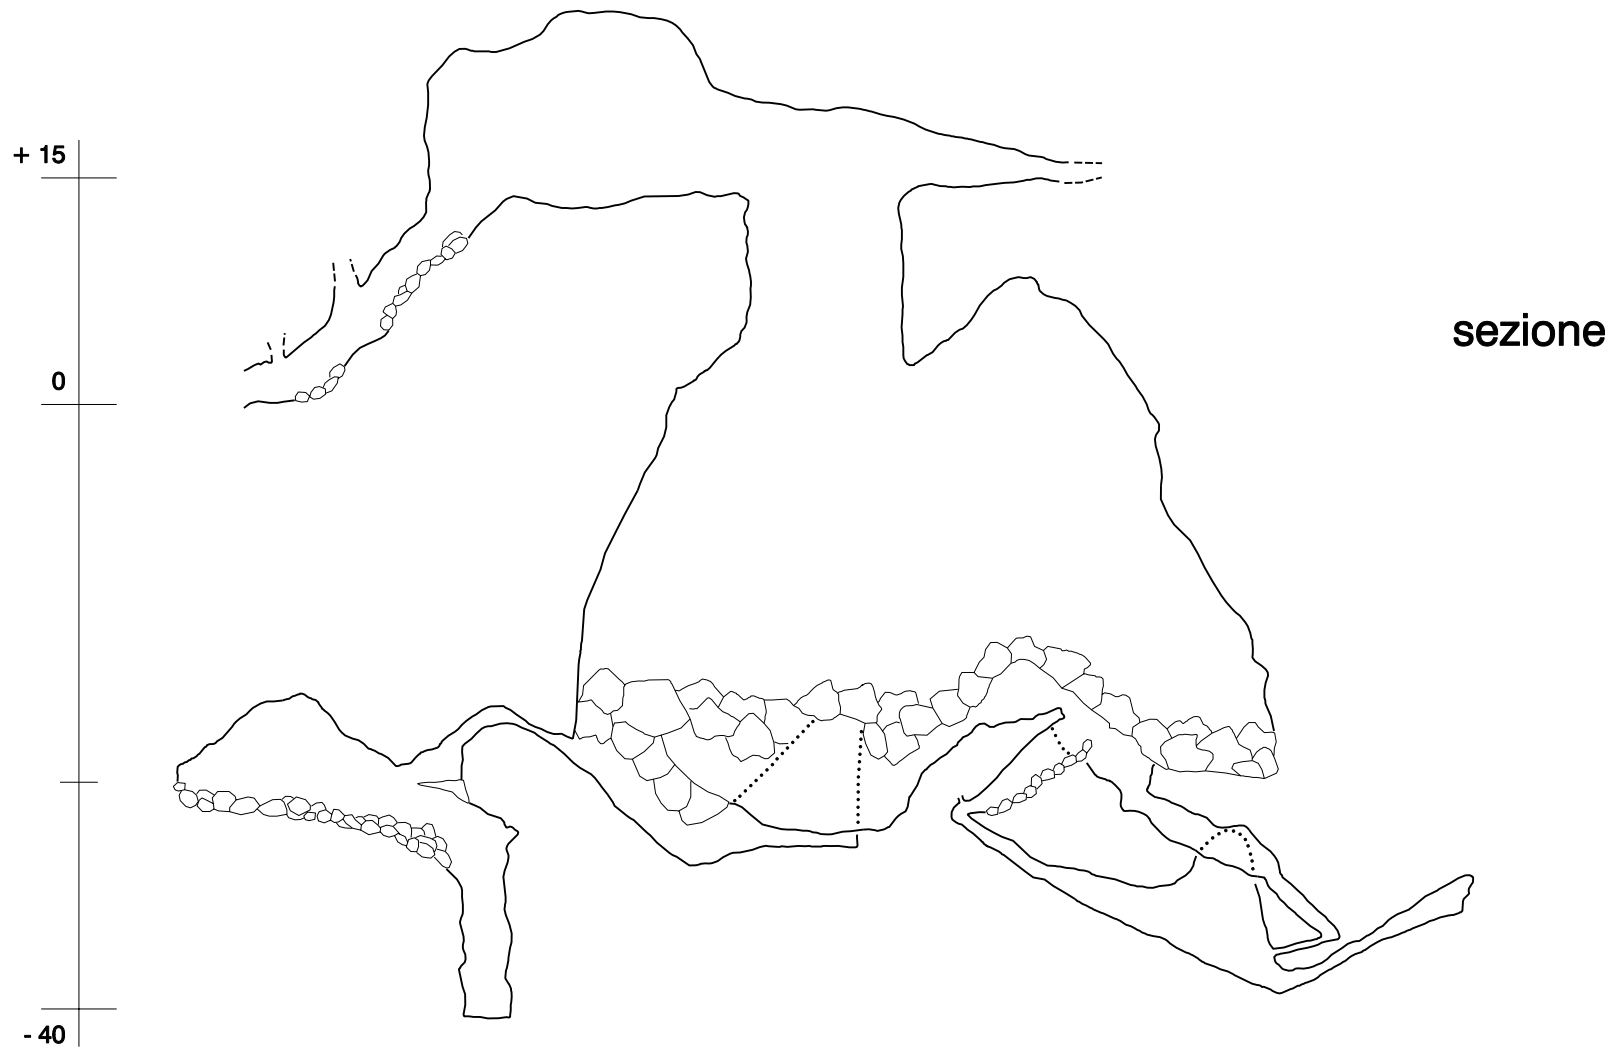

1179 GR GROTTA TEPIDARIUM

scala 1:500

pianta