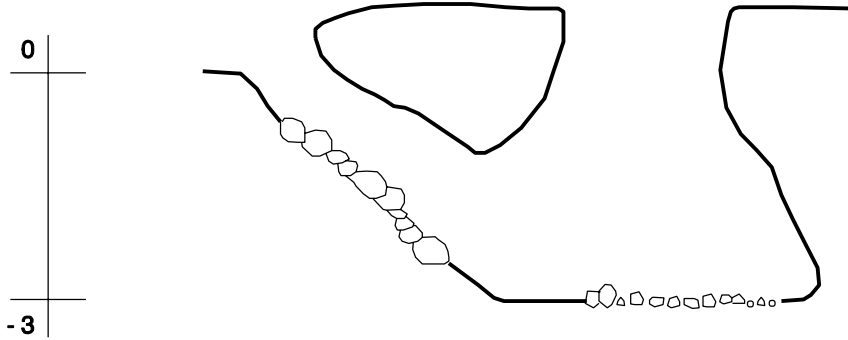

1169 GR BOTTINO DELL'APPARITA

scala 1:100

sezione

pianta