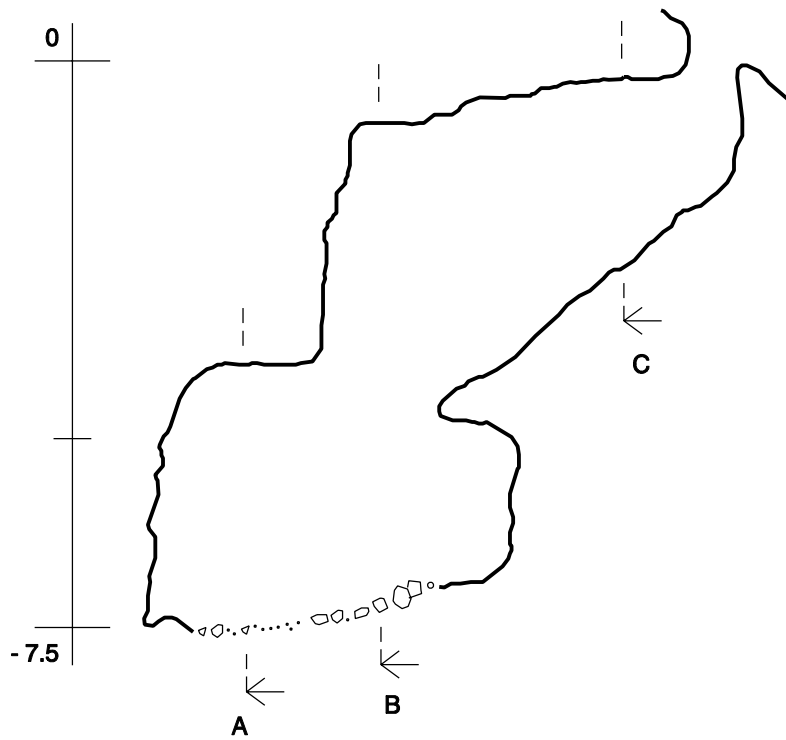

782 GR BUCA DEL POGGIO CIAVATTINO

scala 1:100

sezione

sezioni trasversali

pianta