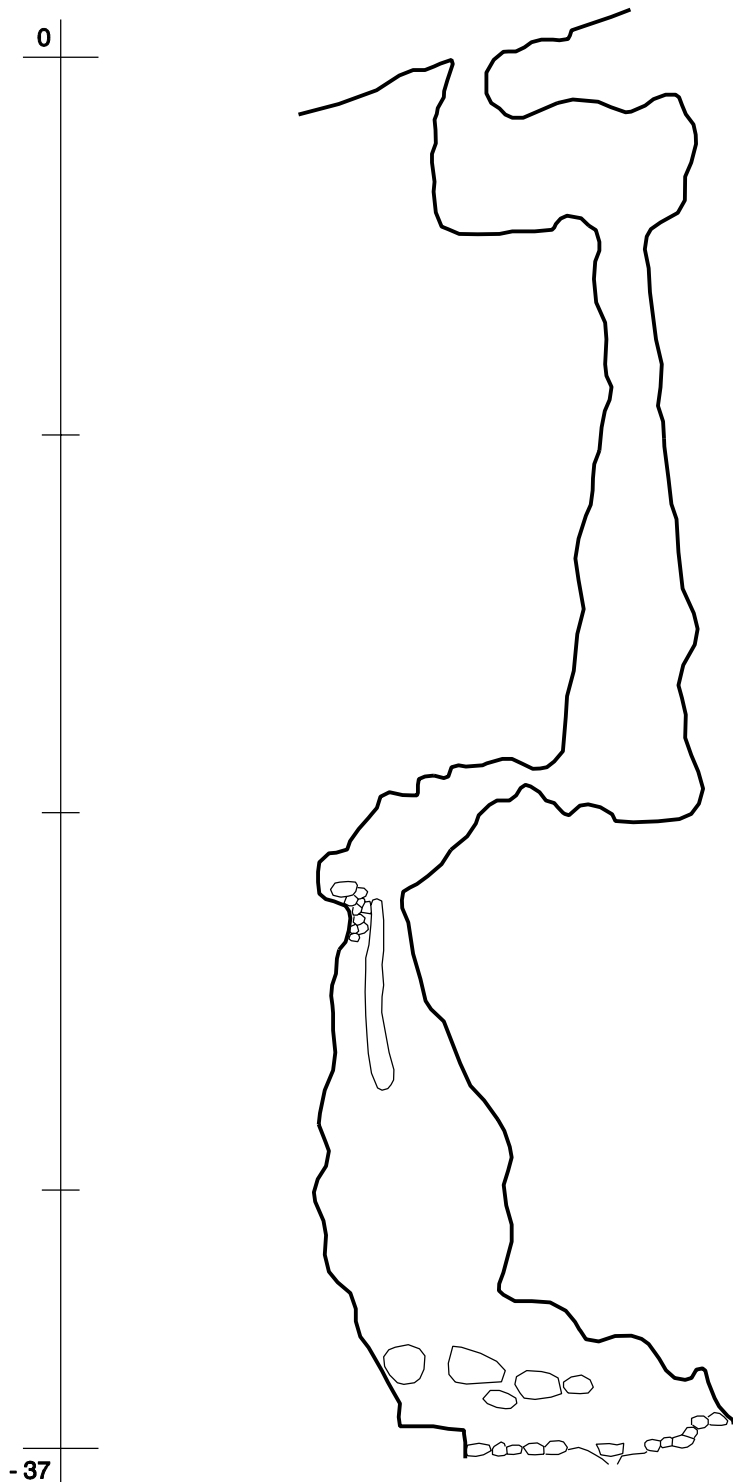

255 GR POZZO DELL'ARGENTIERA

scala 1:200

sezione

pianta