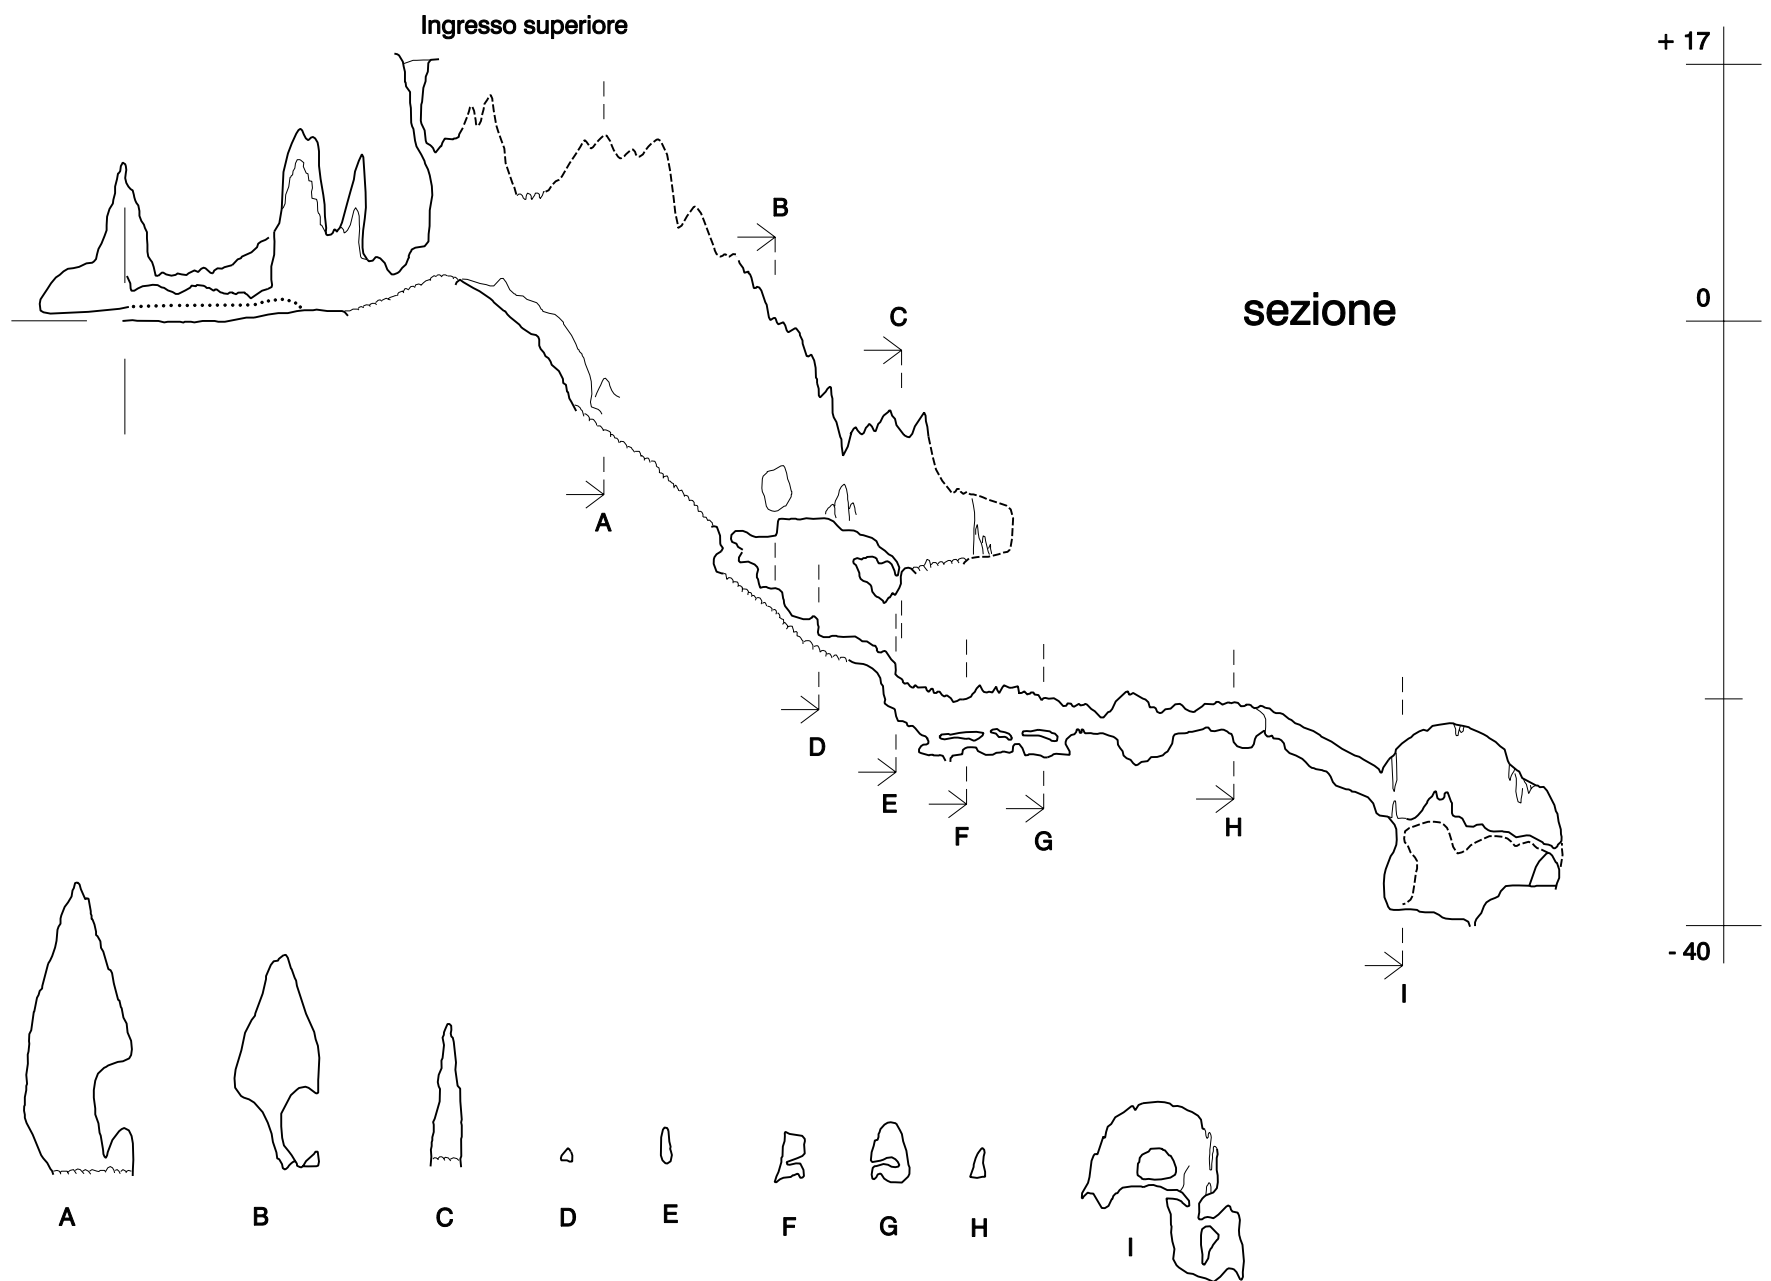

252 GR GROTTA DI CASTELL'AZZARA

scala 1:500

sezioni trasversali